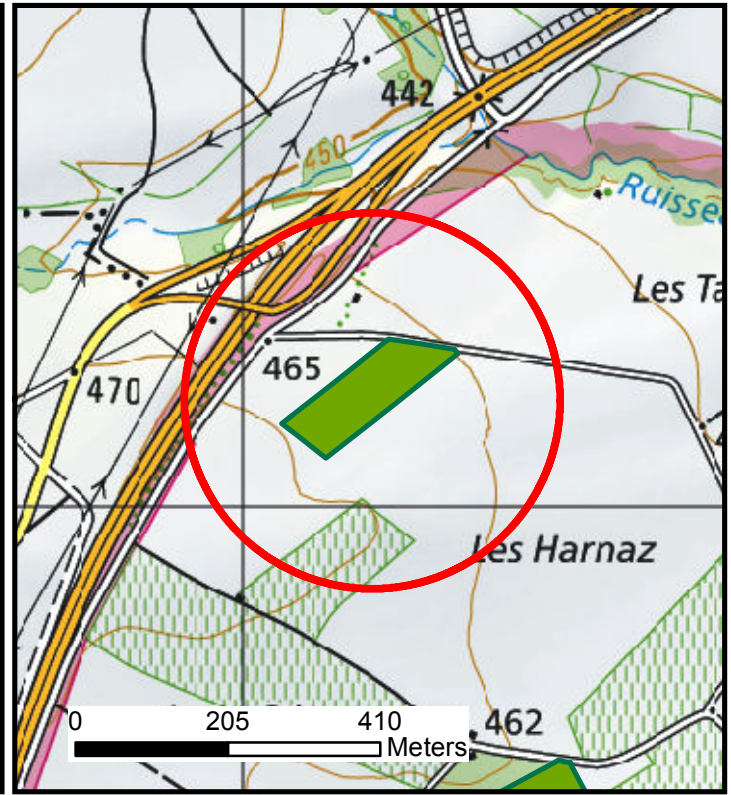

SUIVIS DES ESPECES MESSICOLES - SBG

Parcelle N°13

Légende :

 Parcelle agricole concernée

 Ancien point de relevés

0 30 60 Meters